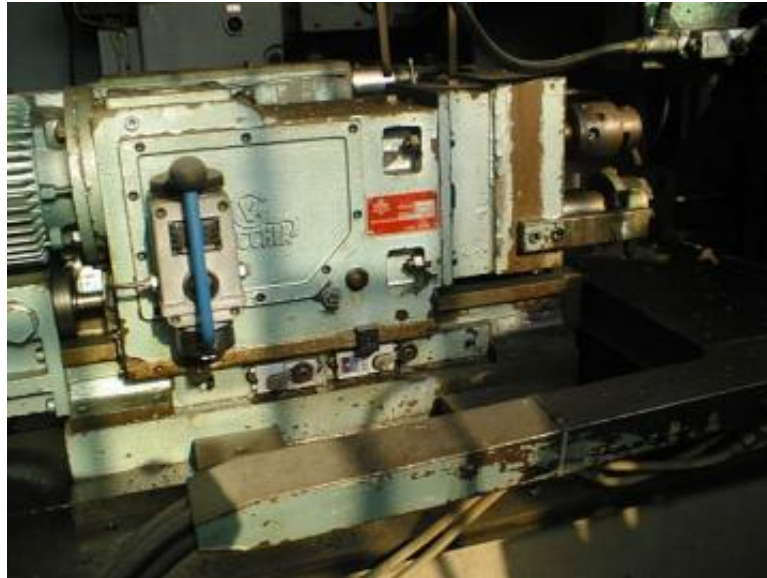

VECCHIA -

Cod. 3738

FILETTATRICE - MASCHIATRICI

THREADING - TAPPING MACHINE

Maschiatrice	Tipo	Type	Tapping machine
Diametro max.	10 mm		Max. diameter
Distanza punte	500 mm		Distance between centres
2 teste - Caricatore	Accessori	Accessories	2 heads - loader